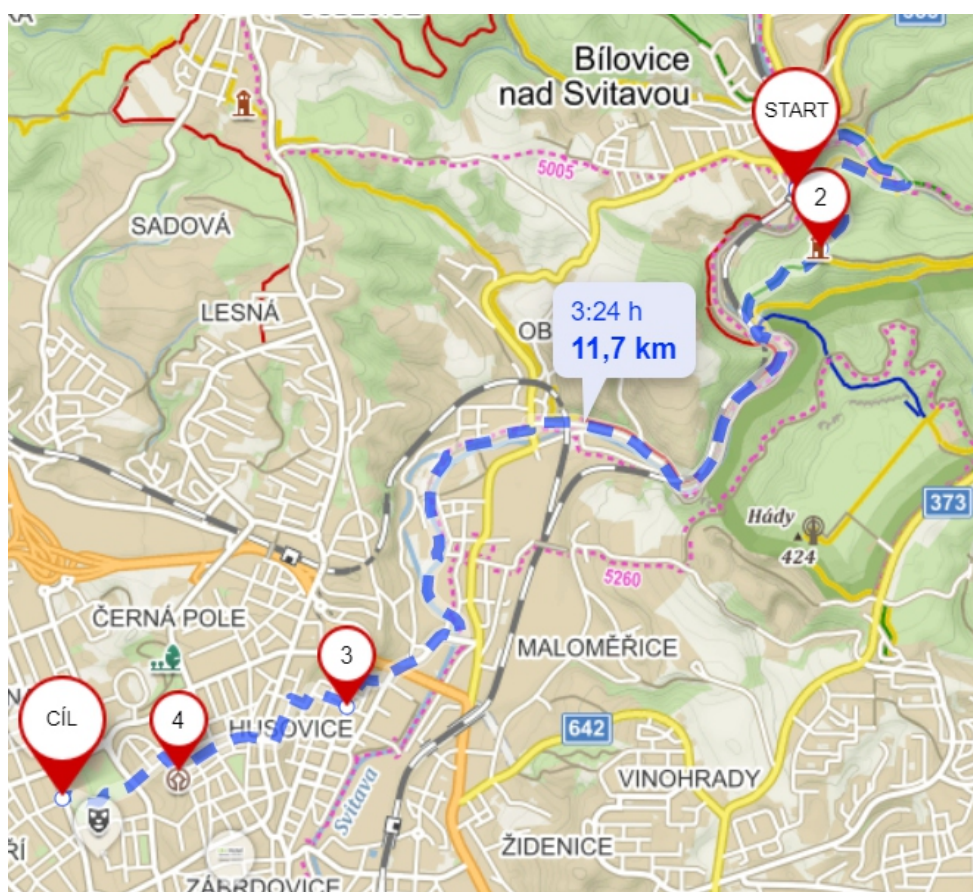

Vánoční vycházka RC Blansko

Letošní vánoční vycházka se uskuteční ve čtvrtek 29.12.2022.

Sraz na vlakové zastávce Město Blansko. Vlakem v 10:57 odjedeme do zastávky Bílovice nad Svitavou. Odtud vyrazíme pěšky na rozhlednu U Lidušky a budeme pokračovat směr Brno restaurace Lužánka. Předpokládaný příchod cca v 15 hodin.

Trasa vycházky viz mapka. Brňáci se mohou přidat v Bílovicích nebo kdekoliv po cestě.

Kdo nemá zájem o pochod, může přijít přímo do restaurace cca kolem 15 hodiny.

Více na www.rcblansko.eu

Lužánka

Restaurant & Pub

experience by
Father & Son Pavlovec

MR
CUP

MODEL
CAR
RC BLANSKO

RCAGR
CZECH REPUBLIC